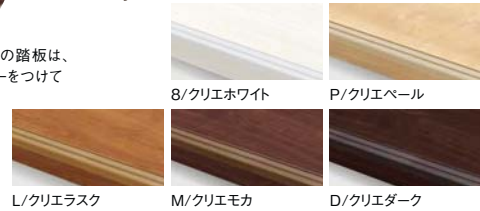

建具や床と、家一棟をコーディネート。
空間との調和にこだわりました。

より上質な住空間のために、質感を向上させました

本物の木のような質感を再現
(ベーシックタイプ)

目柄も感触も、まるで本物の木のような質感を再現した
高意匠シートを採用。ハーモニアス床と
揃えてコーディネートすれば、
より上質な空間が
生まれます。

※オープンタイプ用の踏板は、
段鼻端部にカバーをつけて
あります。

※木の持つ風合いや表情を再現
した表面材のため、部位ごとに
色柄が異なる場合があります。

特注対応品
特別仕様設定一覧

納まり図面一覧・
納まり図

個性的で洗練されたコーディネート
(ベーシックタイプ)

ご好評頂いている床材D.フロアと
同色の踏板をラインアップ。熟成さ
れた、味わいのある意匠で、個性あ
ふれた空間が実現します。

D.フロアと同色の設定は踏板、上段
框のみとなります。側板、蹴込み板、
幅木や桁には、壁なじみのいい「クロ
スフィットカラー」がおすすめです。
※クロスフィットカラーは建具、造作材のクリ
エホワイトと同色同柄です。
※階段のクリエホワイトとは異なるためサンプ
ルなどで事前にご確認ください。

クロスフィット
カラー

※木の持つ風合いや表
情を再現した表面材
のため、部位ごとに色
柄が異なる場合に
あります。