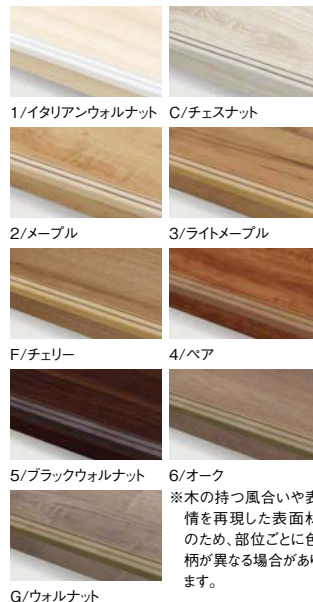

建具や床と、家一棟をコーディネート。
空間との調和にこだわりました。

より上質な住空間のために、質感を向上させました

本物の木のような質感を再現
(ベーシックタイプ)

目柄も感触も、まるで本物の木のような質感を再現した
高意匠シートを採用。ハーモニアス床と
揃えてコーディネートすれば、
より上質な空間が
生まれます。

※オープンタイプ用の踏板は、
段鼻端部にカバーをつけて
あります。

※木の持つ風合いや表情を再現
した表面材のため、部位ごとに
色柄が異なる場合があります。

商品特長

| |
|----------|
| 階段ユニット |
| 組合せプラン |
| プレカット |
| 集成タイプ |
| ベーシックタイプ |
| Sタイプ |

| |
|----------|
| 手すり |
| オープン用手すり |
| 壁付け用手すり |

ロフトはしご

屋根裏はしご

リフォーム階段

有償部品

参考資料・
商品詳細一覧

特注対応品
特別仕様設定一覧

納まり図面一覧・
納まり図

個性的で洗練されたコーディネート
(ベーシックタイプ)

ご好評頂いている床材D.フロアと
同色の踏板をラインアップ。熟成さ
れた、味わいのある意匠で、個性あ
ふれた空間が実現します。

D.フロアと同色の設定は踏板、上段
框のみとなります。側板、蹴込み板、
幅木や桁には、壁なじみのいい「クロ
スフィットカラー」がおすすめです。
※クロスフィットカラーは建具、造作材のクリ
エホワイトと同色同柄です。
※階段のクリエホワイトとは異なるためサンプ
ルなどで事前にご確認ください。